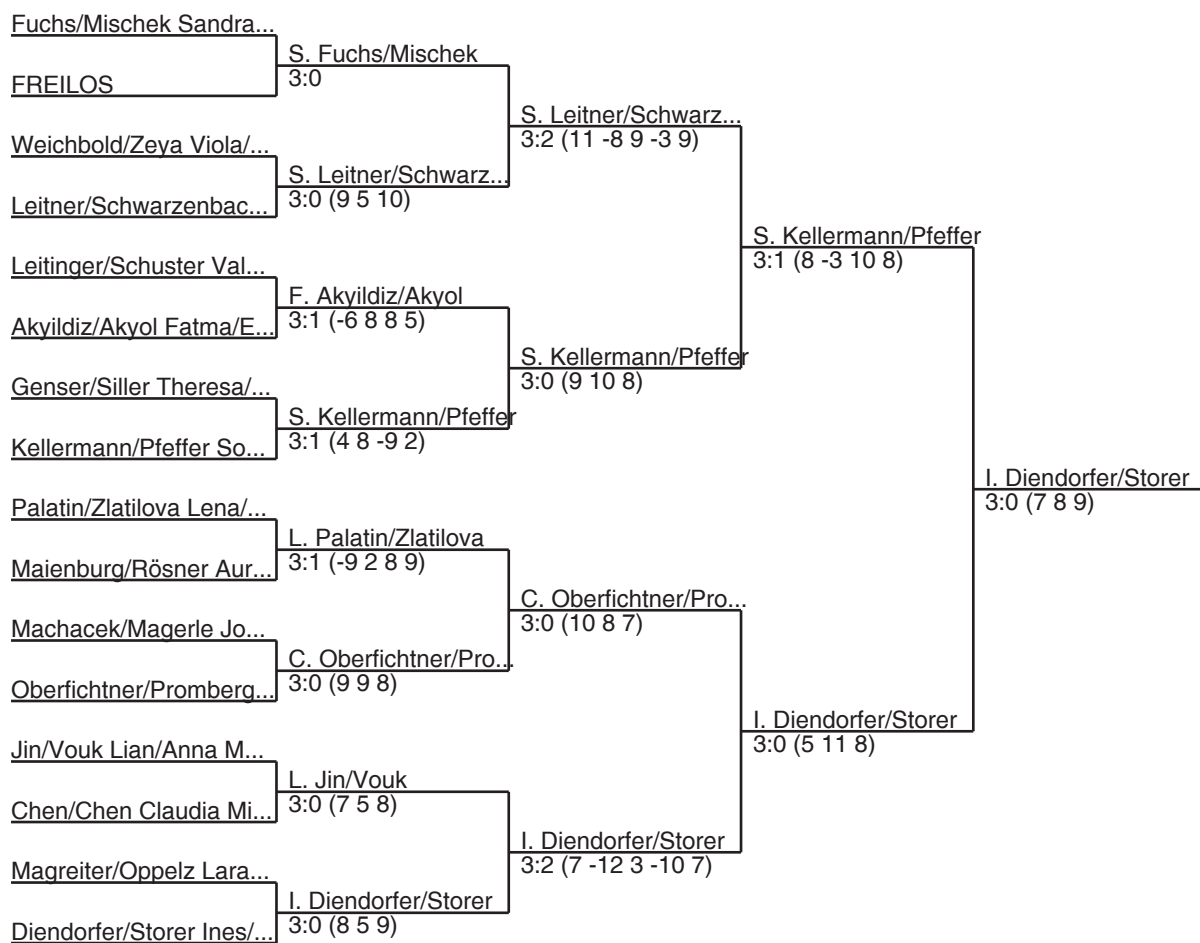

Doppel weiblich - KO