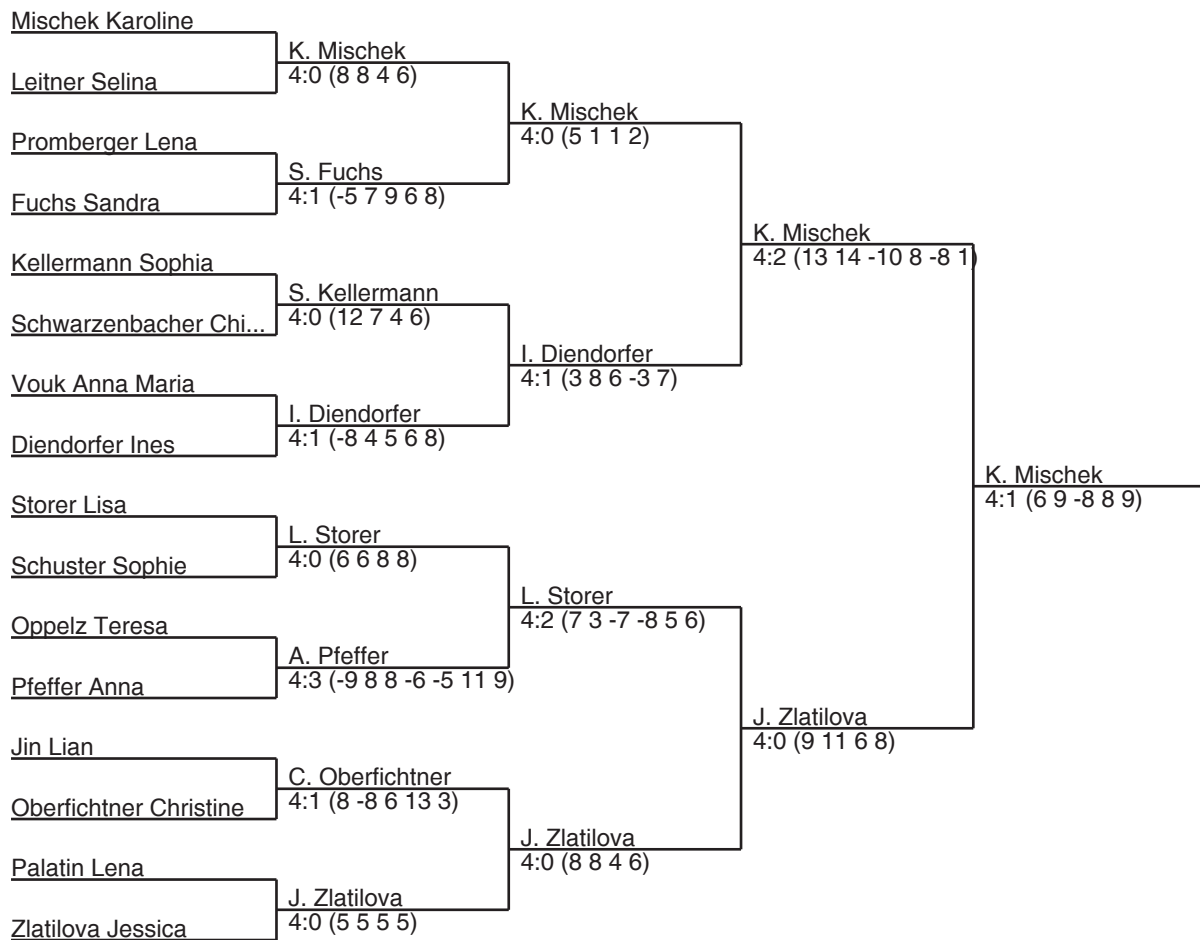

Einzel weiblich

Vorrunde D

		1	2	3	4	5	Points	Sets	Place
1	8612 (9) Schuster Sophie		1:3	3:1	3:1	3:0	7	10:5	2
2	7701 (7) Schwarzenbacher Chiara	3:1		3:0	1:3	3:0	7	10:4	1
3	6540 (3) Chen Claudia Ming	1:3	0:3		3:0	3:1	6	7:7	3
4	11373 (4) Rösner Verena	1:3	3:1	0:3		3:0	6	7:7	4
5	7510 (7) Siller Patricia	0:3	0:3	1:3	0:3		4	1:12	5

Siller Patricia	- Schwarzenbacher Chiara	8:11 7:11 3:11
Schuster Sophie	- Rösner Verena	7:11 11:7 11:3 11:8
Siller Patricia	- Chen Claudia Ming	7:11 12:10 8:11 6:11
Schwarzenbacher Chiara	- Rösner Verena	7:11 11:5 6:11 3:11
Schuster Sophie	- Chen Claudia Ming	11:9 12:10 4:11 11:7
Siller Patricia	- Rösner Verena	3:11 5:11 6:11
Schwarzenbacher Chiara	- Chen Claudia Ming	11:4 12:10 11:8
Siller Patricia	- Schuster Sophie	9:11 5:11 3:11
Rösner Verena	- Chen Claudia Ming	7:11 5:11 7:11
Schwarzenbacher Chiara	- Schuster Sophie	13:11 4:11 11:9 11:8

Einzel weiblich - KO